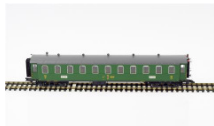

Liliput H0 Personenwagen

Dezember 20

Art-Nr.

Bezeichnung

330505

SBB Oldtimer 2 & 3-achsiger 4-teiliger C2, C3, B3, F2

330506

SBB Oldtimer 2 & 3-achsiger 4-teiliger C2, C3, B2, F3

330510

Personenwagen Set grün ex GB 4-teiliger Ep I/II

330511

Personenwagen Set grün ex GB 2-teiliger Ep I/II

330512

SBB Set Leichtstahlwagen I Epoche IV

330513

SBB Set Leichtstahlwagen II Epoche IV

334610

Personenwagen grün C4ü ex GB m Schlusslicht Ep I/II

386304

DC Oldtimerspeisewagen

388014

DC RIC Speisewg. WRm TEE, Ep. IV

Liliput H0 Personenwagen

Dezember 20