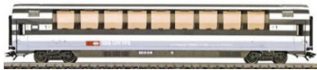

## Märklin H0

4211 Personenwagen 3.Kl. K.W.St.E

4212 Gepäckwagen K.W.St.E

42162 SBB Personenwagen EW IV 2. Kl

42163 SBB Personenwagen EW IV 2. Kl

42178 SBB Steuerwagen EW IV

4365 SBB Panoramawagen

### Nur zusammen 5-teilig erhältlich

43360 SBB Leichtstahlwagen 1. Kl

43370 SBB Leichtstahlwagen 2. Kl

43380 SBB Leichtstahlwagen 2. Kl

April 16