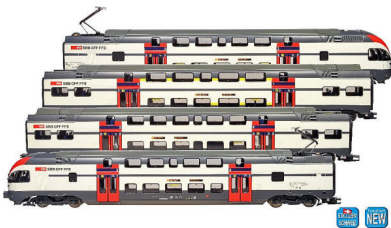

Liliput H0 Lokomotiven

Dezember 20

Art-Nr.	Bezeichnung
	131955 ACD Schlepptenderlok B3/4-1359, SBB, Ep. I,
	131956 ACD Schlepptenderlok B3/4-1367, SBB Historic
	131950 DC Schlepptenderlok B3/4-1359, SBB, Ep. I
	131951 DC Schlepptenderlok B3/4-1367, SBB Historic
	131951S dcDS B 3/4 Nr. 1367 SBB Historic DC Sound
	131952 DC SBB Dampflok B/4 Nr. 1364 SBB Ep III
	131952S dcDS B 3/4 Nr. 1364 SBB DC Ep III Sound
	131980 DC SBB Dampflok A 3/5 613

133925 DC SBB Regionalverkehr Dosto RVV 4-teilig DC

133919 DC SBB Dosto Wagenset 2-teilig RVV DC/AC

Nur zusammen mit 133919 6-teilig erhältlich

ESU 92465

LokSound V4.0 M4 Liliput RABe511 Dosto 21MTC

Liliput H0 Lokomotiven

Dezember 20

Art-Nr.

Bezeichnung

133920 DC SBB/ZVV Kiss Dosto 4-teilig (blau/weiss)

133941 DC Domino GlarnerSprinter 3-teilig

133961 Domino GlarnerSprinter Mittelwg-Set 3-teilig

Nur zusammen mit 133941 6-teilig erhältlich